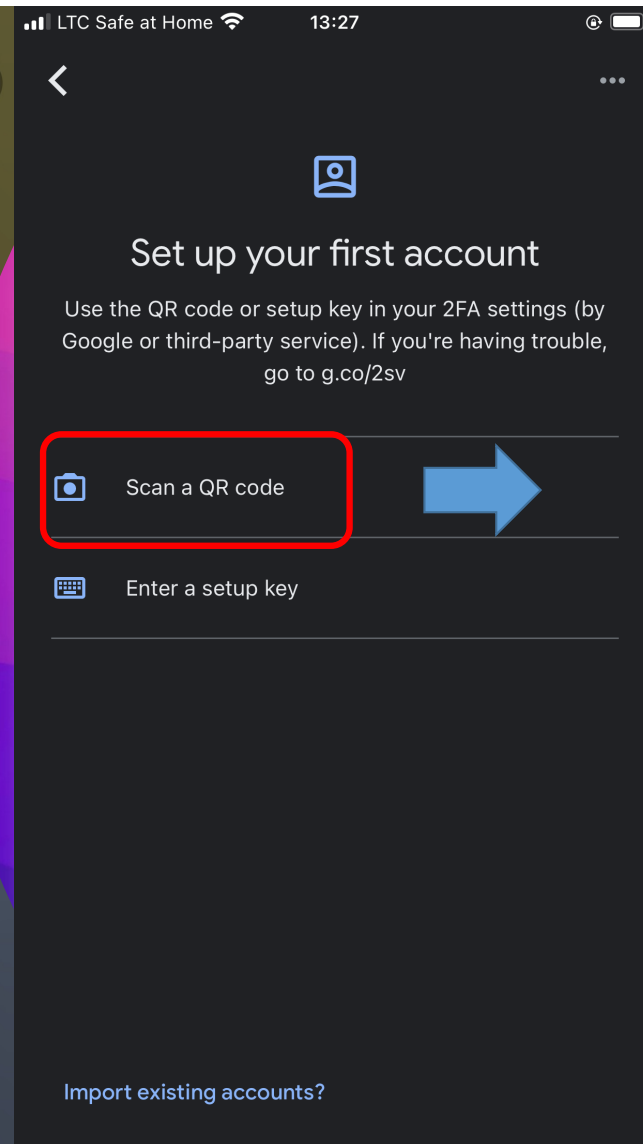

ເພື່ອຕິດຕັ້ງໃນໂທລະສັບມືຖື

ຂອງ ທ່ານກ່ອນ. ຖ້າໂທລະສັບ

iPhone ໃຫ້ດາວໂຫລດຈາກ

App Store, ຖ້າໂທລະສັບ

Android ໃຫ້ ດາວໂຫລດຈາກ

Google Play ຫລື Play Store

Two Factor Authentication

ກະລຸນາຕາອໂຫລດ Authenticator app ມີຖືຂອງທ່ານ ຕາມ Link ລຸ່ມນີ້:
(ຕາອໂຫລດຄູ່ມືຕິດຕັ້ງ ແລະ ວິທີນຳໃຊ້ App)