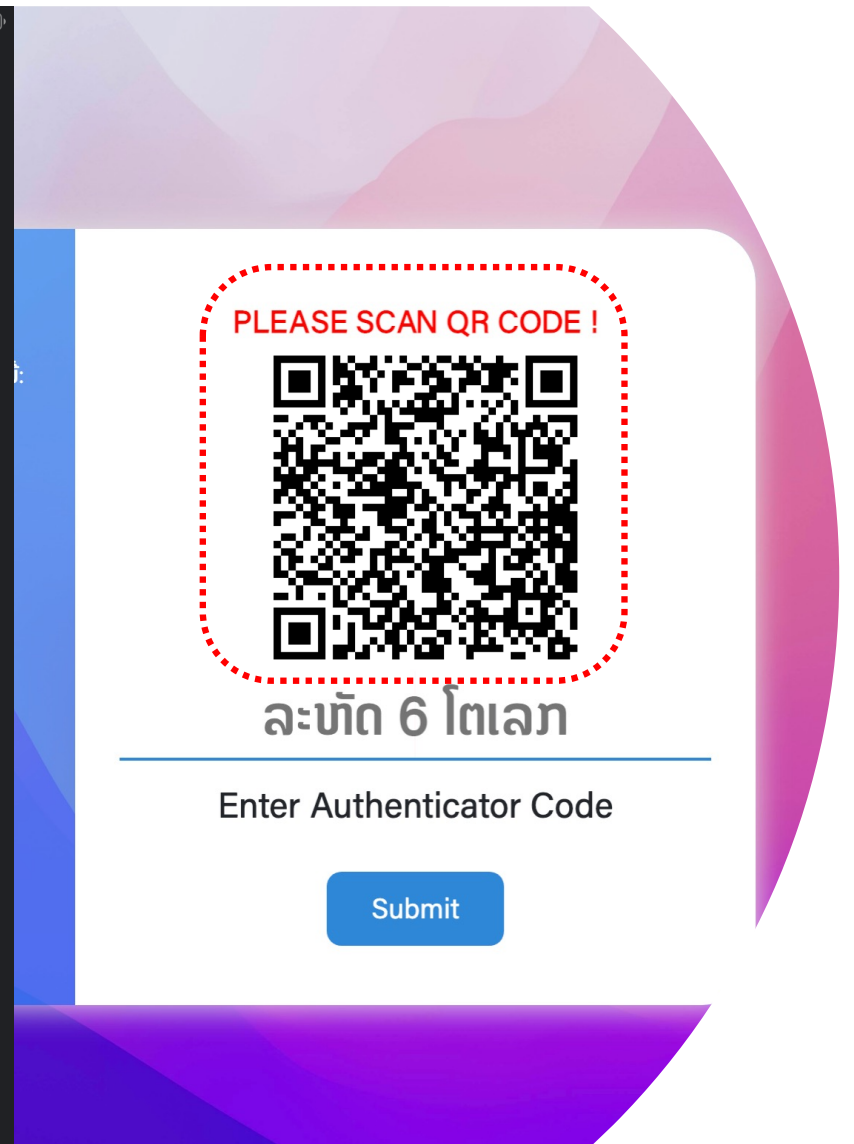

ເພື່ອຕິດຕັ້ງໃນໂທລະສັບມືຖື

ຂອງ ທ່ານກ່ອນ. ຖ້າໂທລະສັບ

iPhone ໃຫ້ດາວໂຫລດຈາກ

App Store, ຖ້າໂທລະສັບ

Android ໃຫ້ ດາວໂຫລດຈາກ

Google Play ຫລື Play Store

Two Factor Authentication

ກະລຸນາຕາອໂຫລດ Authenticator app ມີຖືຂອງທ່ານ ຕາມ Link ລຸ່ມນີ້:
(ຕາອໂຫລດຄູ່ມືຕິດຕັ້ງ ແລະ ວິທີນຳໃຊ້ App)