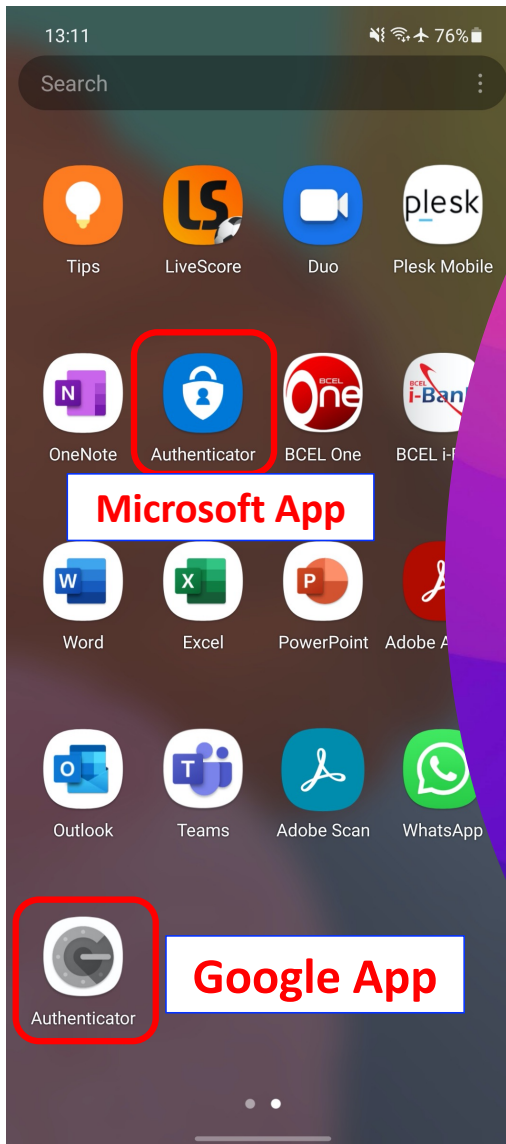

ທ່ານ ພູຂົງ ສິນຍະສອນ

PLEASE SCAN QR CODE !

ລະຫັດ 6 ໂຕເລກ

Enter Authenticator Code

Submit

01. ດາວໂຫລດ Google

Authenticator App ຫລື

Microsoft Authenticator App

ເພື່ອຕິດຕັ້ງໃນໂທລະສັບມືຖື

ຂອງ ທ່ານກ່ອນ. ຖ້າໂທລະສັບ

iPhone ໃຫ້ດາວໂຫລດຈາກ

App Store, ຖ້າໂທລະສັບ

Android ໃຫ້ ດາວໂຫລດຈາກ

Google Play ຫລື Play Store

Two Factor Authentication

ກະລຸນາຕາອໂຫລດ Authenticator app ມີຖືຂອງທ່ານ ຕາມ Link ລຸ່ມນີ້:
(ຕາອໂຫລດຄູ່ມືຕິດຕັ້ງ ແລະ ວິທີນຳໃຊ້ App)