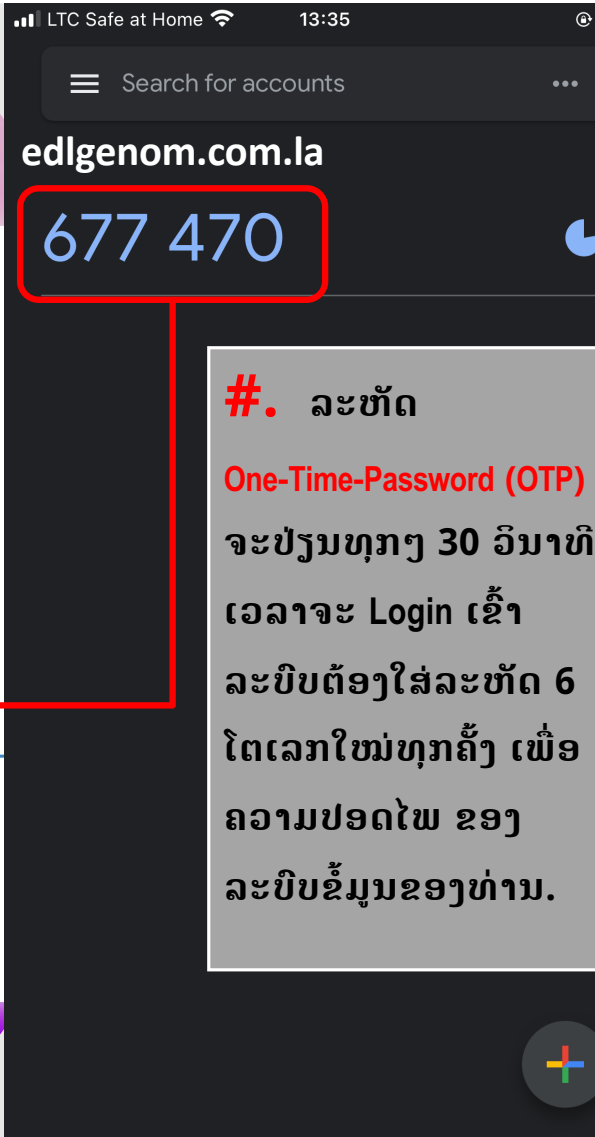

ທ່ານ ພູຂົງ ສິນຍະສອນ

PLEASE SCAN QR CODE !

677470

Enter Authenticator Code

Submit

edlgenom.com.la

677 470

#. ລະຫັດ

One-Time-Password (OTP)

ຈະປ່ຽນທຸກໆ 30 ວິນາທີ
ເວລາຈະ Login ເຂົ້າ
ລະບົບຕ້ອງໃສ່ລະຫັດ 6
ໂຕເລກໃໝ່ທຸກຄັ້ງ ເພື່ອ
ຄວາມປອດໄພ ຂອງ
ລະບົບຂໍ້ມູນຂອງທ່ານ.