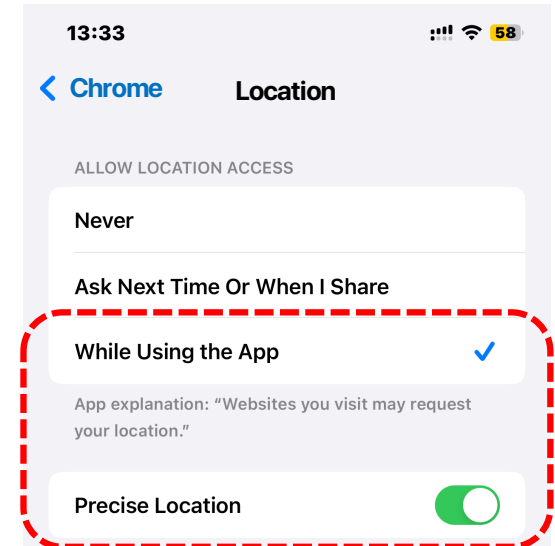

# ວິທີເປີດການຕັ້ງຄ່າ Location ສໍາລັບໂທລະສັບມືຖື iPhone (Safari on iOS)

# ວິທີເປີດການຕັ້ງຄ່າ Location ສໍາລັບໂທລະສັບມືຖື iPhone (Chrome on iOS)

2

3

# ວິທີເປີດການຕັ້ງຄ່າ Location ສໍາລັບໂທລະສັບມືຖື Android (Chrome)

"edlgenom.com.la" would like to use your current location.

This website will use your precise location because "Chrome" currently has access to your precise location.