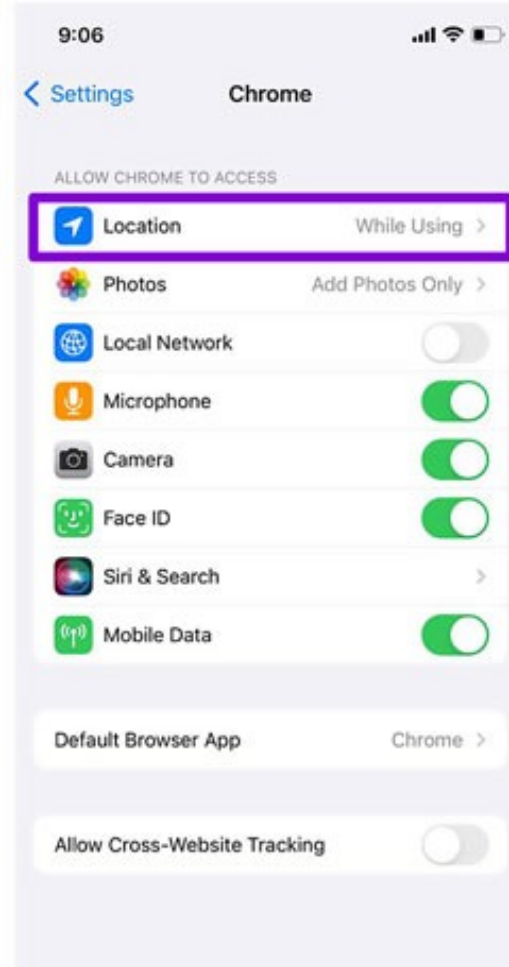

[www.edlgenom.com.la](http://www.edlgenom.com.la)

ຍິນດີຕ້ອນຮັບ ທ່ານ ພູຊິງ ສິນຍະສອນ

ລະຫັດ OTP

14:37:06

Check-in

Login

Click Check-in ກ່ອນເຂົ້າວຽກ

# ວິທີເປີດການຕັ້ງຄ່າ Location ສໍາລັບໂທລະສັບມືຖື iPhone (Safari on iOS)

# ວິທີເປີດການຕັ້ງຄ່າ Location ສໍາລັບໂທລະສັບມືຖື iPhone (Chrome on iOS)

2

3