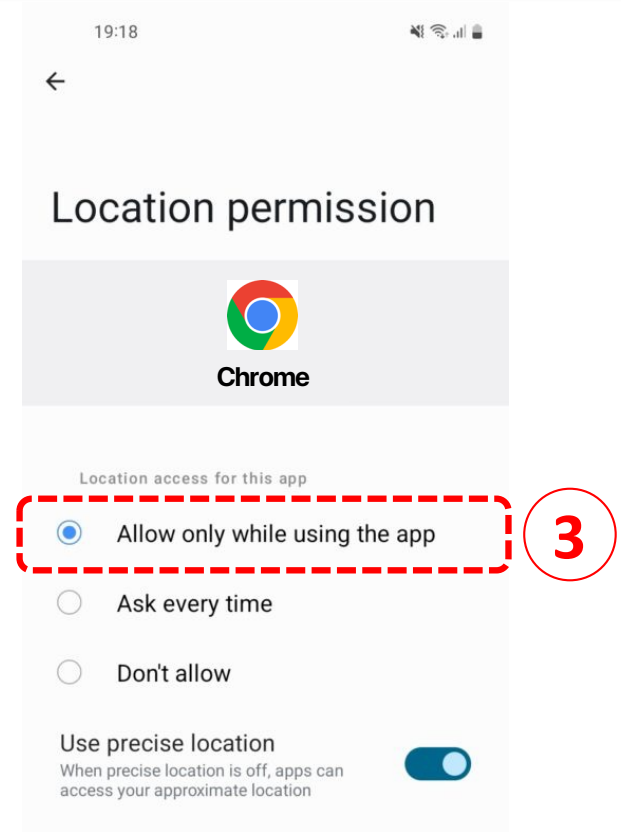

# ວິທີເປີດການຕັ້ງຄ່າ Location ສໍາລັບໂທລະສັບມືຖື iPhone (Safari on iOS)

# ວິທີເປີດການຕັ້ງຄ່າ Location ສໍາລັບໂທລະສັບມືຖື iPhone (Chrome on iOS)

2

3

# ວິທີເປີດການຕັ້ງຄ່າ Location ສໍາລັບໂທລະສັບມືຖື Android (Chrome)

"edlgenom.com.la" would like to use your current location.

This website will use your precise location because "Chrome" currently has access to your precise location.