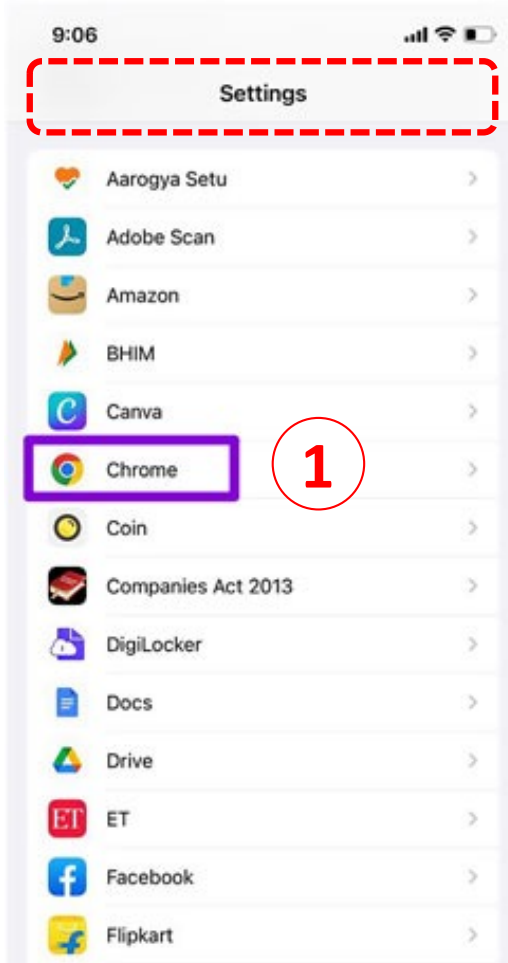

ວິທີເປີດການຕັ້ງຄ່າ Location ສໍາລັບໂທລະສັບມືຖື iPhone (Chrome on iOS)