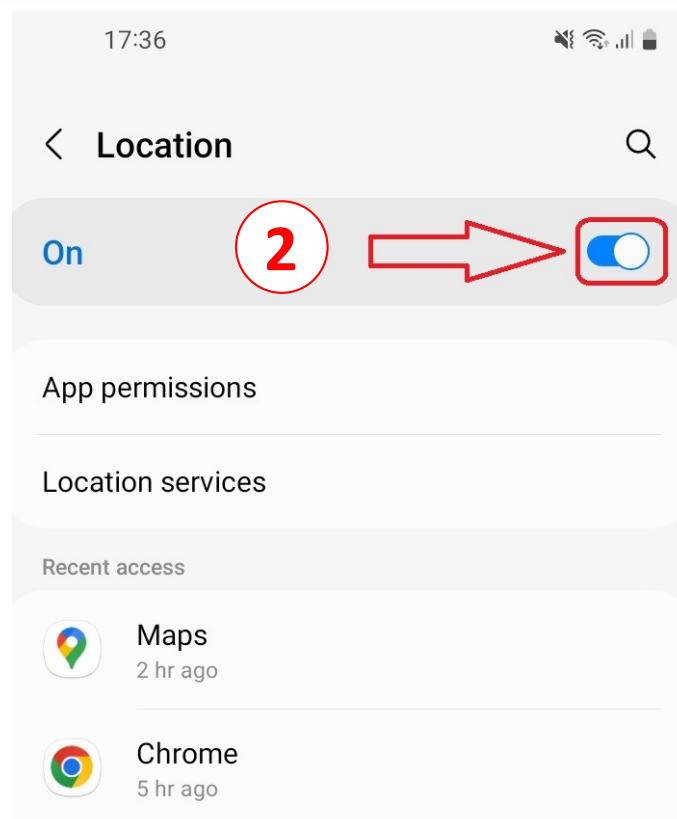

# ວິທີເປີດການຕັ້ງຄ່າ Location ສໍາລັບໂທລະສັບມືຖື iPhone (Safari on iOS)

# ວິທີເປີດການຕັ້ງຄ່າ Location ສໍາລັບໂທລະສັບມືຖື iPhone (Chrome on iOS)

2

3

# ວິທີເປີດການຕັ້ງຄ່າ Location ສໍາລັບໂທລະສັບມືຖື Android (Chrome)

"edlgenom.com.la" would like to use your current location.

This website will use your precise location because "Chrome" currently has access to your precise location.

Don't Allow

Allow

edlgenom.com.la says

Location is verifying the latitude & longitude ...

OK

ທ່ານ ພູຊິງ ສິນຍະສອນ

14:43:49

ບັນທຶກເຂົ້າວຽກ (Check-in)