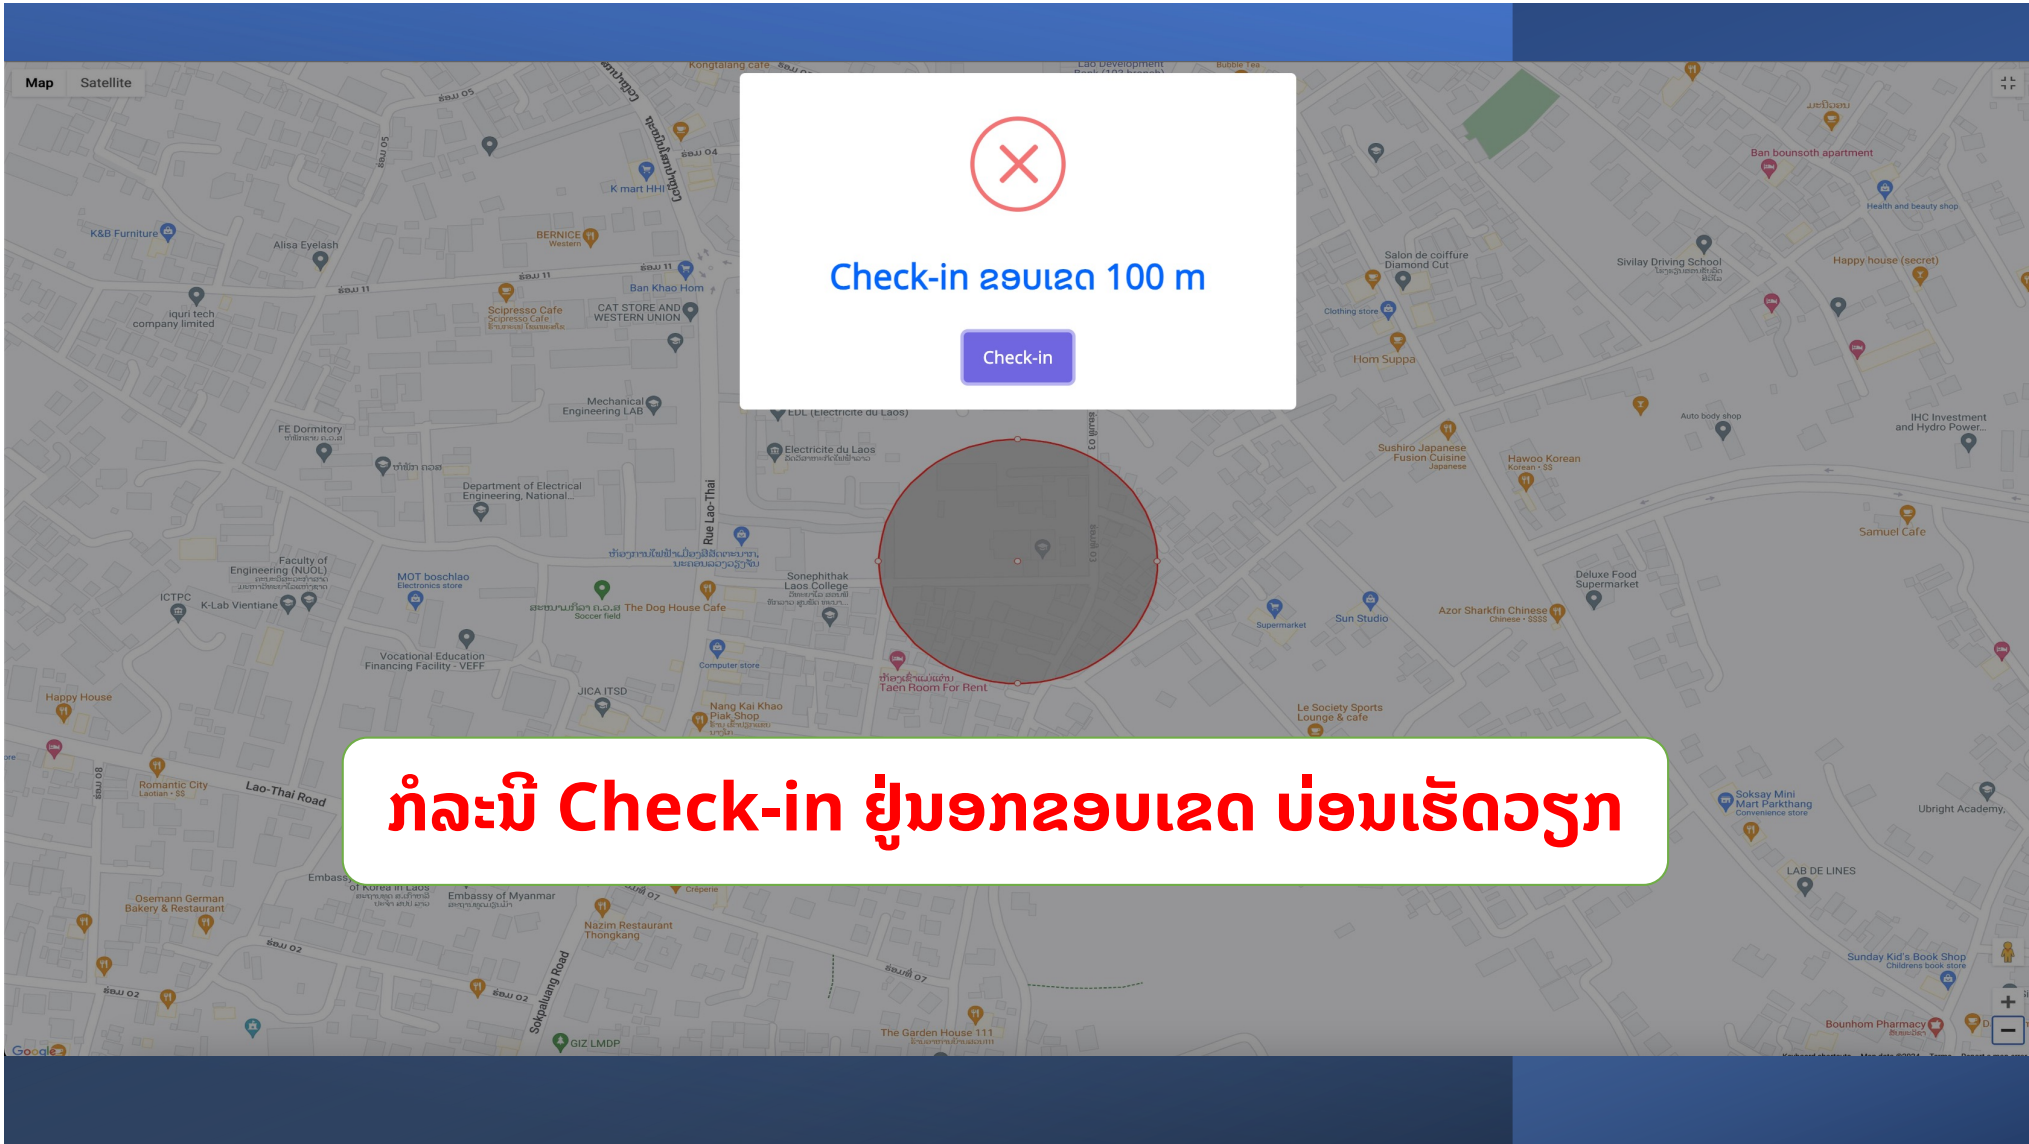

Check-in ຂອບເຂດ 100 m

Check-in