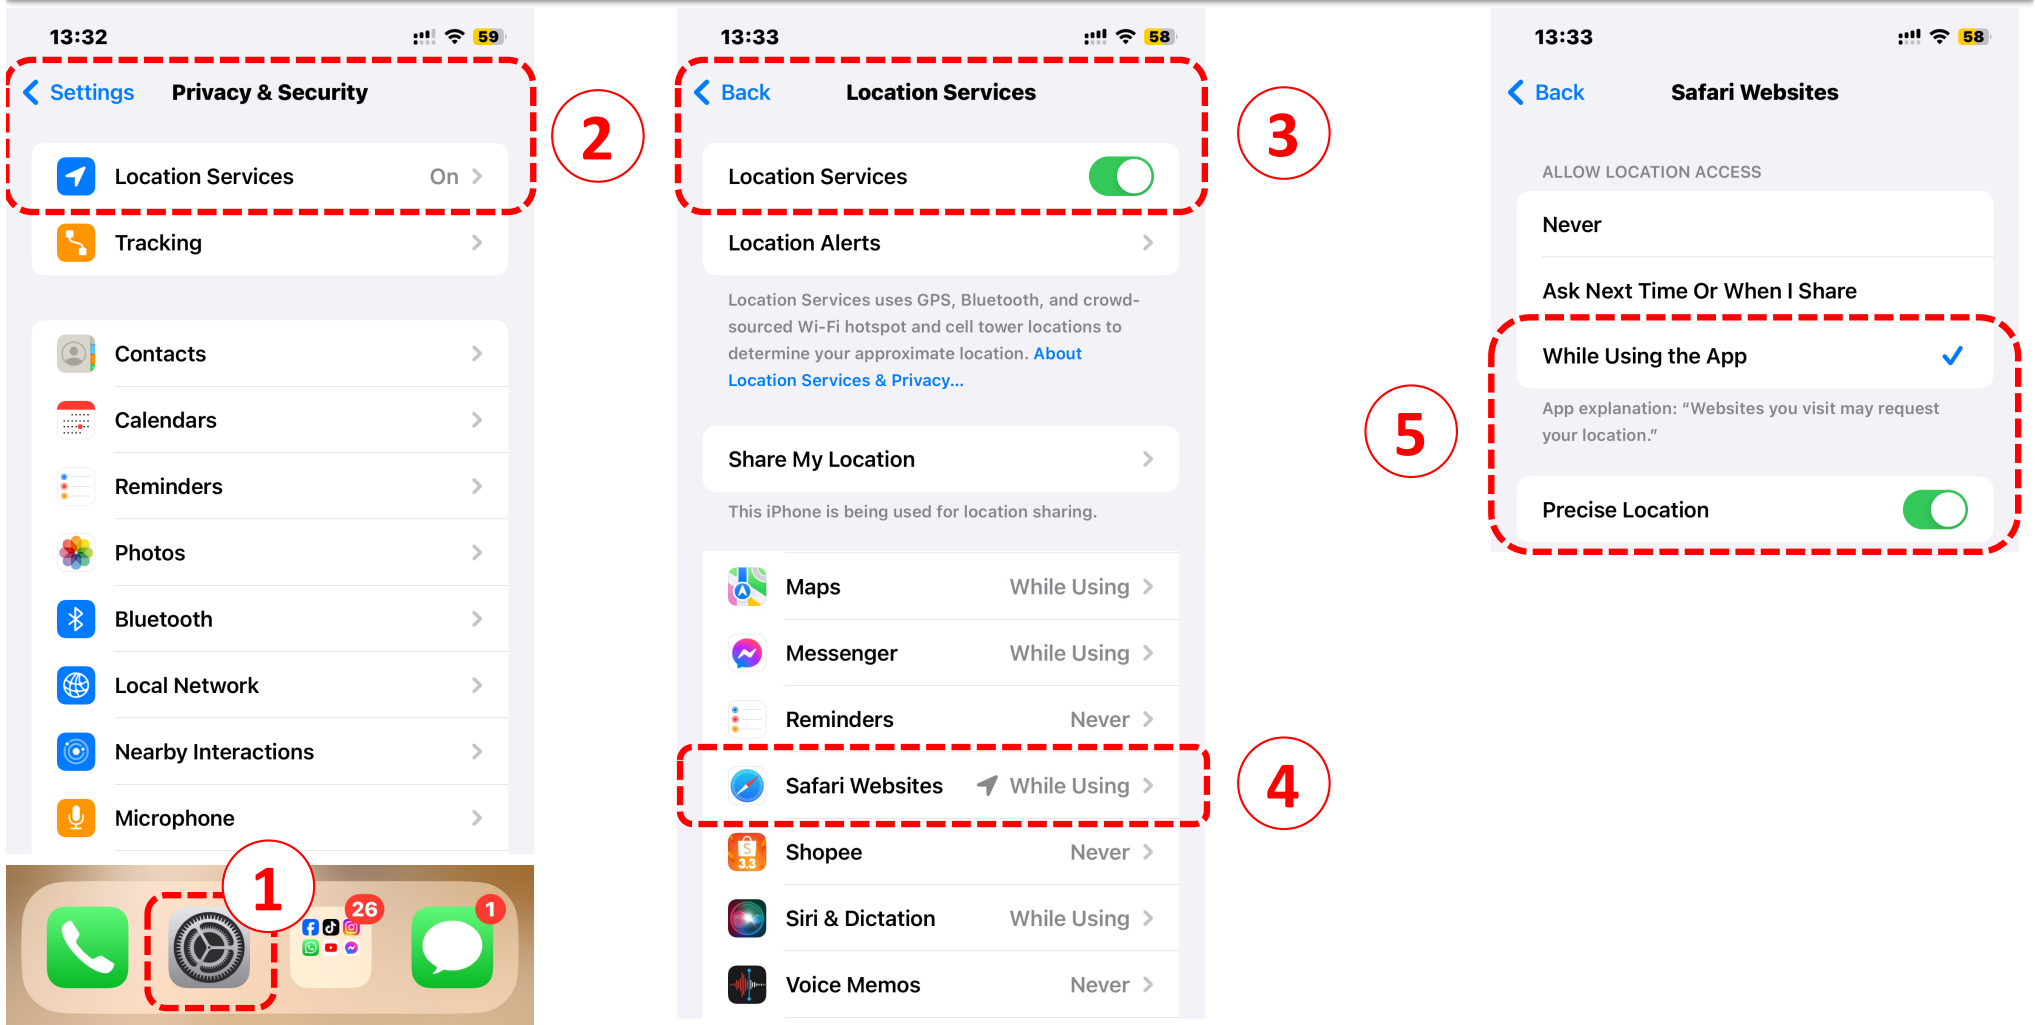

[www.edlgenom.com.la](http://www.edlgenom.com.la)

ຍິນດີຕ້ອນຮັບ ທ່ານ ພູຊິງ ສິນຍະສອນ

ລະຫັດ OTP

14:37:06

Check-in

Login

Click Check-in ກ່ອນເຂົ້າວຽກ

# ວິທີເປີດການຕັ້ງຄ່າ Location ສໍາລັບໂທລະສັບມືຖື iPhone (Safari on iOS)

# ວິທີເປີດການຕັ້ງຄ່າ Location ສໍາລັບໂທລະສັບມືຖື iPhone (Chrome on iOS)

2

3

# ວິທີເປີດການຕັ້ງຄ່າ Location ສໍາລັບໂທລະສັບມືຖື Android (Chrome)

"edlgenom.com.la" would like to use your current location.

This website will use your precise location because "Chrome" currently has access to your precise location.