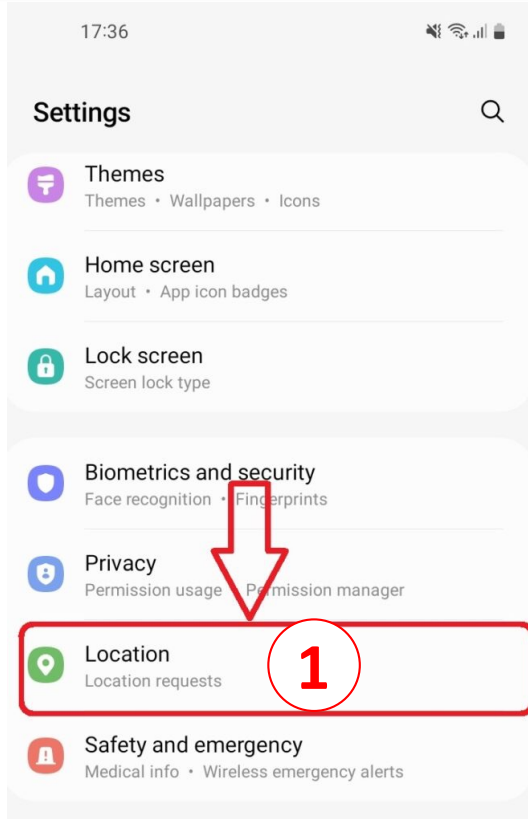

# ວິທີເປີດການຕັ້ງຄ່າ Location ສໍາລັບໂທລະສັບມືຖື iPhone (Safari on iOS)

# ວິທີເປີດການຕັ້ງຄ່າ Location ສໍາລັບໂທລະສັບມືຖື iPhone (Chrome on iOS)

2

3

# ວິທີເປີດການຕັ້ງຄ່າ Location ສໍາລັບໂທລະສັບມືຖື Android (Chrome)

"edlgenom.com.la" would like to use your current location.

This website will use your precise location because "Chrome" currently has access to your precise location.

Don't Allow

Allow

edlgenom.com.la says

Location is verifying the latitude & longitude ...

OK

ທ່ານ ພູຊິງ ສິນຍະສອນ

14:43:49

ບັນທຶກເຂົ້າວຽກ (Check-in)