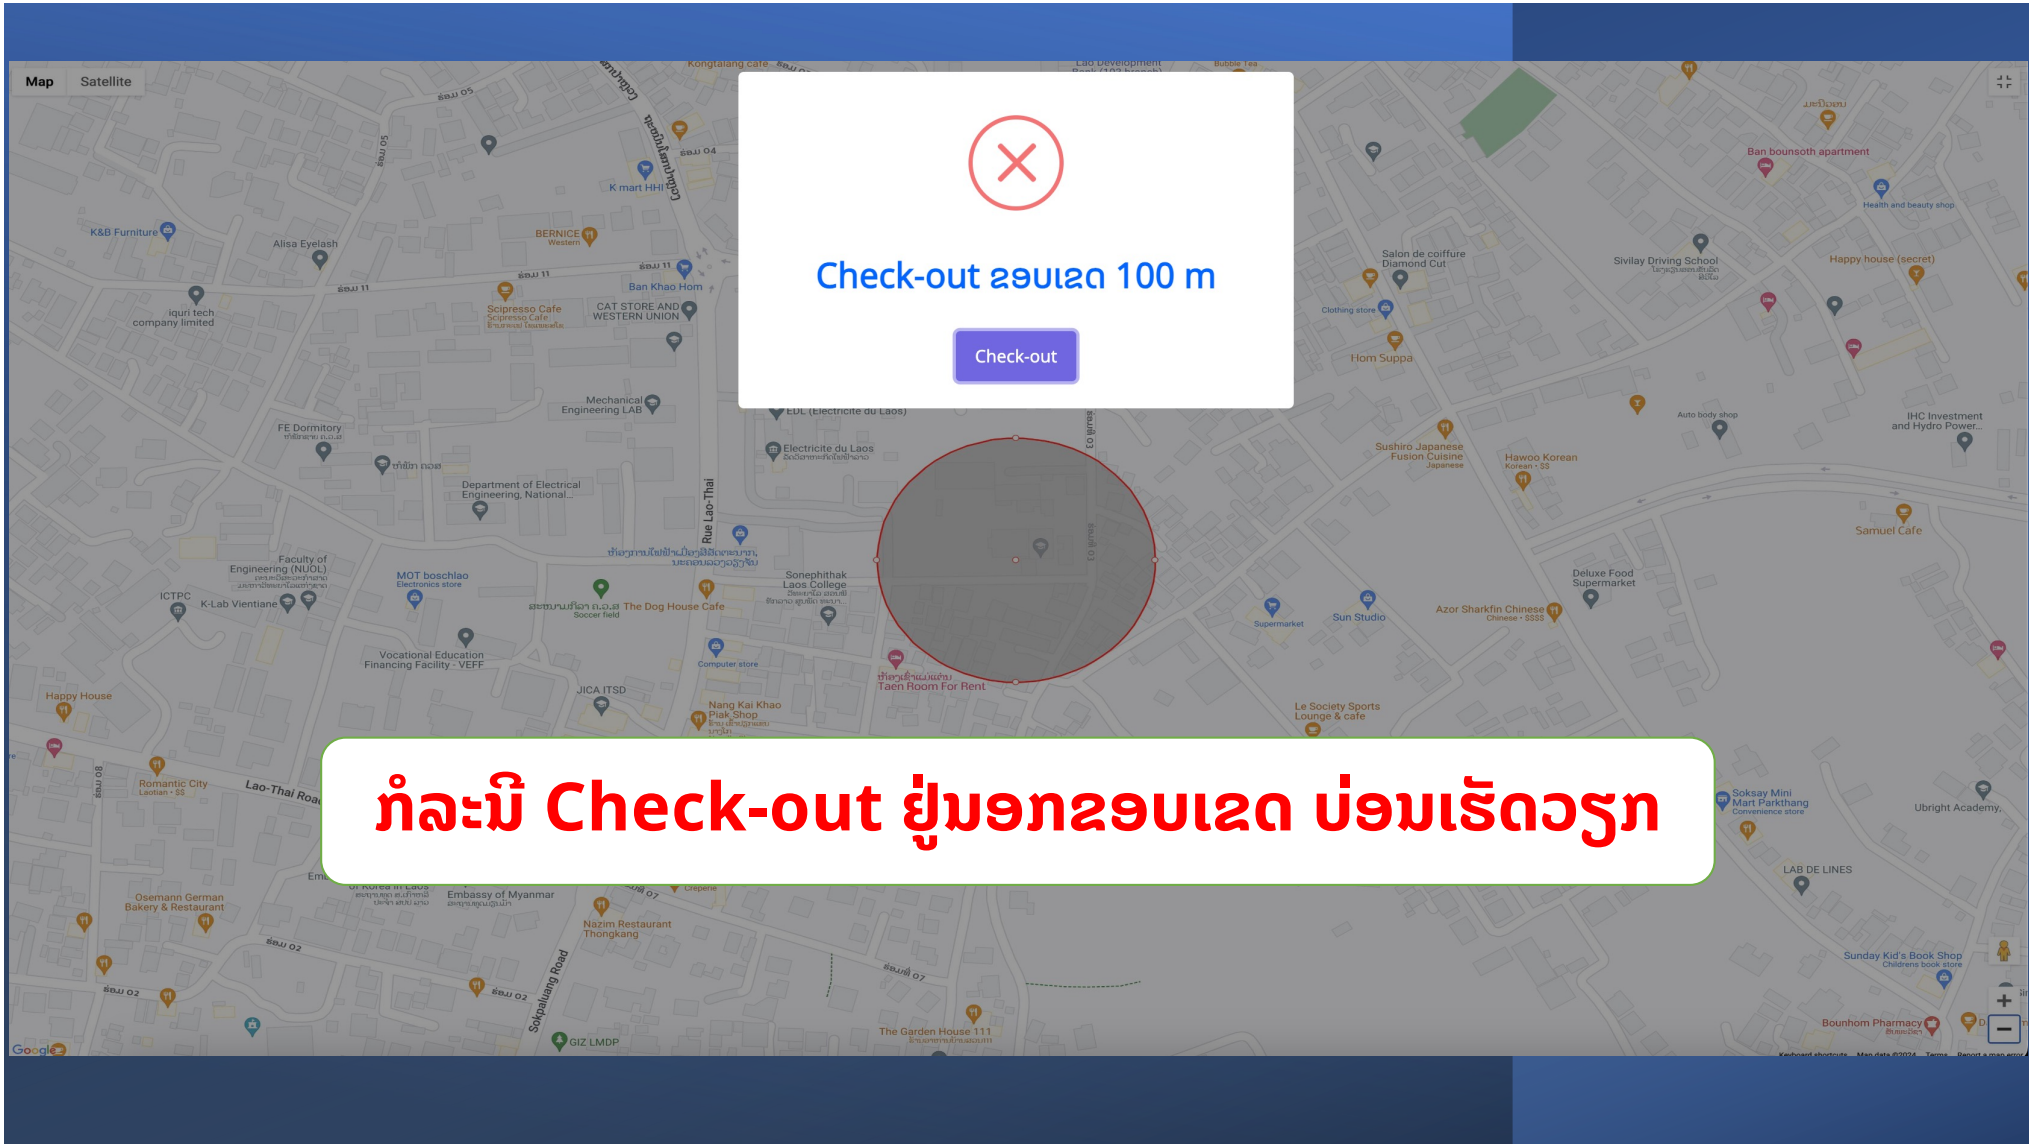

อนุญาตในระหว่างใช้งานแอป

ไม่อนุญาต

ທ່ານໄດ້ Checkout ສໍາເລັດ ແລ້ວ !

ກະລຸນາຢ່າລືມ Checkin ໃໝ່ ໃນວັນຖັດໄປ ....

ຮັບຊາບ

Check-out ຂອບເຂດ 100 m

Check-out

**ກໍລະນີ Check-out ຢູ່ນອກຂອບເຂດ ບ່ອນເຮັດວຽກ**